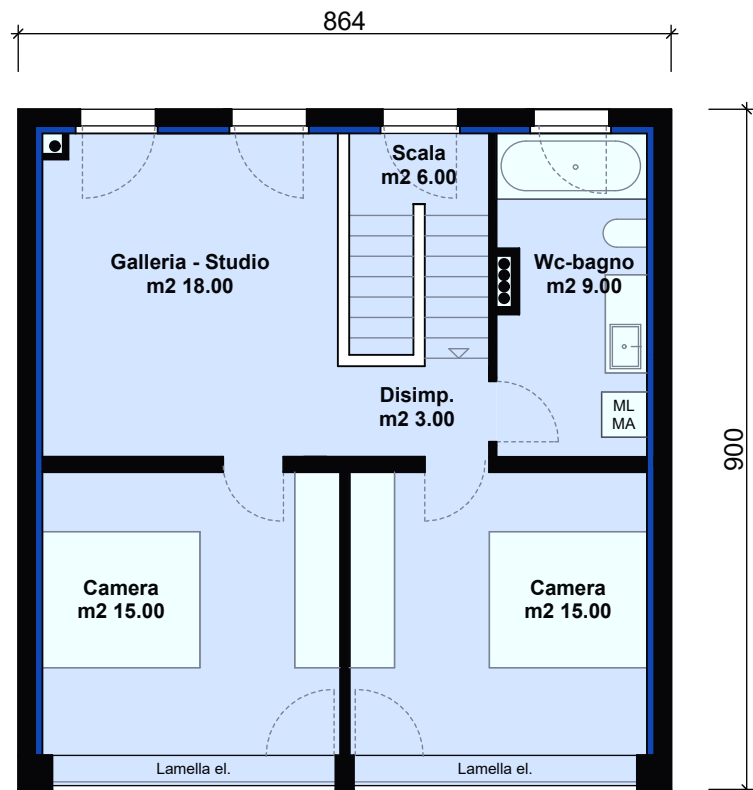

PASTURONE CONTRA
STABILE A
APPARTAMENTO 3,5 LOCALI

SCALA 1:100

Atrio/Guardaroba	m2	4.00
Doccia	m2	5.00
Lavanderia	m2	6.00
Bagno	m2	8.00
Cucina	m2	13.00
Pranzo	m2	18.00
Soggiorno	m2	21.00
Disimpegno	m2	10.00
Camera	m2	15.00
Camera	m2	15.00
	m2	115.00
Mezzo portico 18/2	m2	9.00
Complessivo	m2	124.00

PASTURONE CONTRA
STABILE D
APPARTAMENTO 4,5 LOCALI IN DUPLEX

SCALA 1:100

PRIMO PIANO

SECONDO PIANO

Cucina/Pranzo	m2	18.00
Soggiorno	m2	22.00
Wc/Doccia	m2	6.00
Galleria/Studio	m2	18.00
Scala	m2	3.00
Disimpegno	m2	6.00
Wc/Bagno	m2	9.00
Camera	m2	15.00
Camera	m2	15.00
	m2	112.00
Mezzo portico 18/2	m2	9.00
Complessivo	m2	121.00