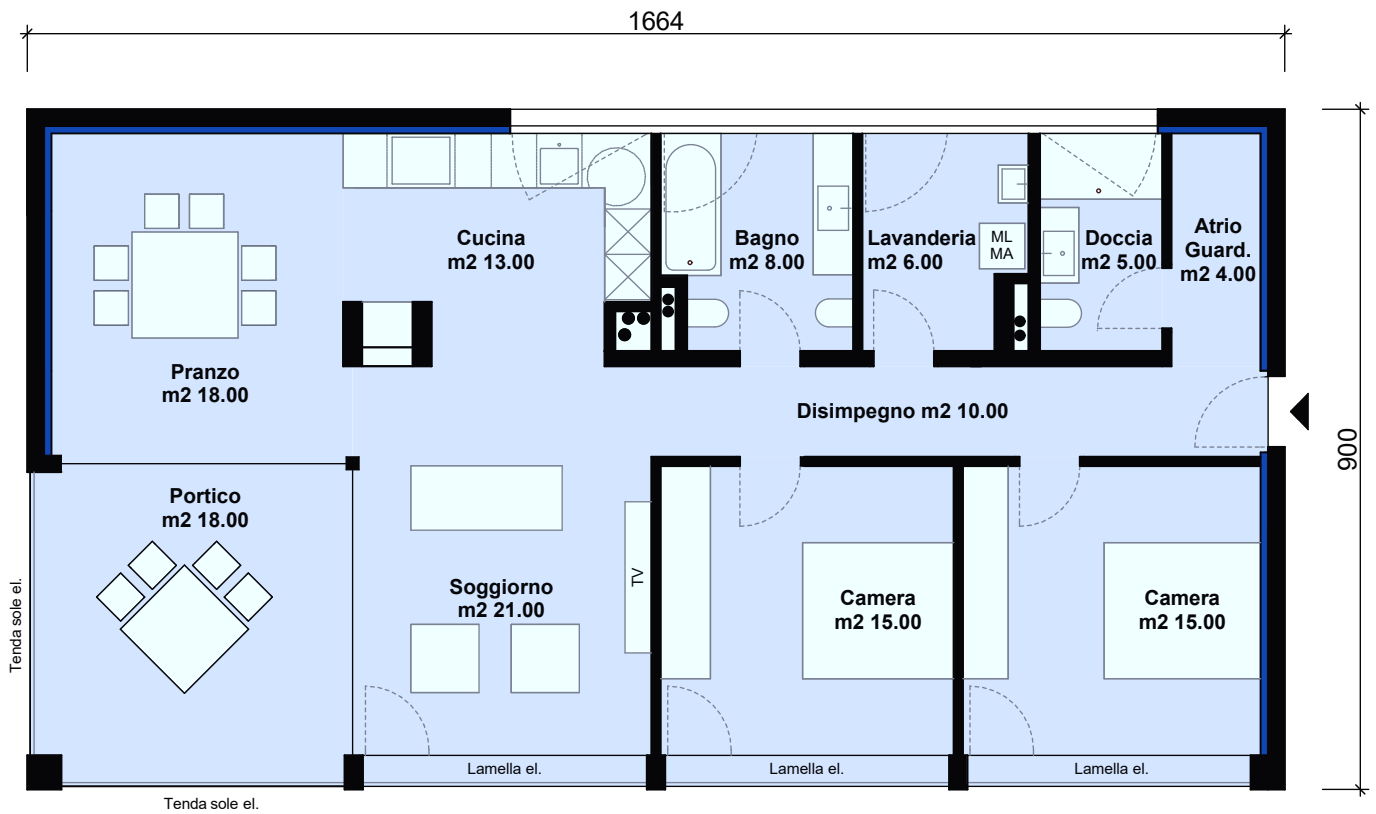

PASTURONE CONTRA
STABILE A
APPARTAMENTO 3,5 LOCALI

SCALA 1:100

Atrio/Guardaroba	m2	4.00
Doccia	m2	5.00
Lavanderia	m2	6.00
Bagno	m2	8.00
Cucina	m2	13.00
Pranzo	m2	18.00
Soggiorno	m2	21.00
Disimpegno	m2	10.00
Camera	m2	15.00
Camera	m2	15.00
	m2	115.00
Mezzo portico 18/2	m2	9.00
Complessivo	m2	124.00

PASTURONE CONTRA
STABILE D
APPARTAMENTO 4,5 LOCALI IN DUPLEX

SCALA 1:100

PRIMO PIANO

SECONDO PIANO

Cucina/Pranzo	m2	18.00
Soggiorno	m2	22.00
Wc/Doccia	m2	6.00
Galleria/Studio	m2	18.00
Scala	m2	3.00
Disimpegno	m2	6.00
Wc/Bagno	m2	9.00
Camera	m2	15.00
Camera	m2	15.00
	m2	112.00
Mezzo portico 18/2	m2	9.00
Complessivo	m2	121.00